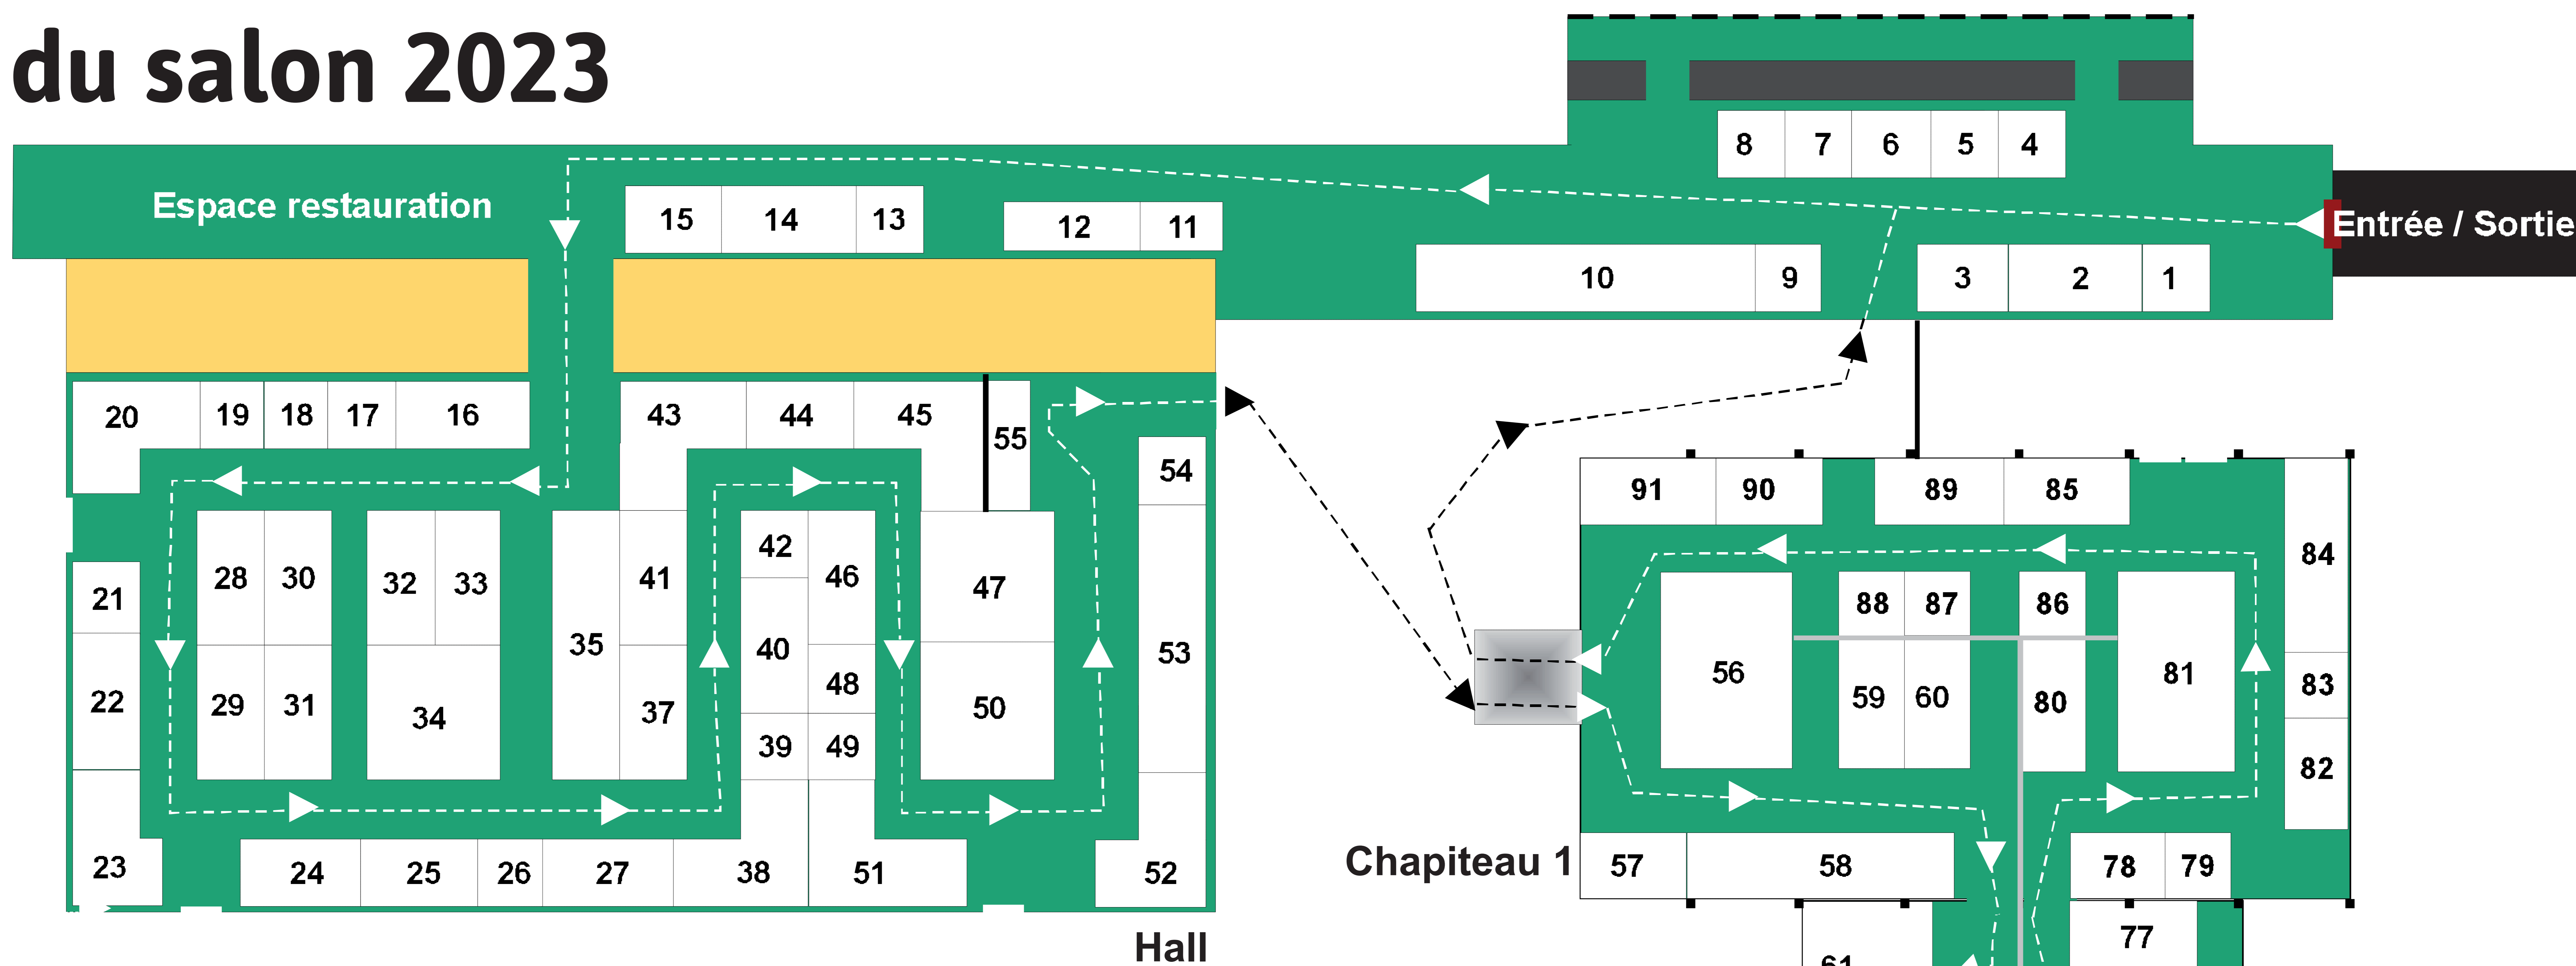

Plan du salon 2023

Liste des exposants 2023

STAND	EXPOSANTS	CP	COMMUNE	TELEPHONE
61	AFL SERVICES	67230	BENFELD	03 88 74 96 68
11	AGENCE DE L'ILL	67600	SELESTAT	03 88 92 05 86
13	AQUAVI	67600	SELESTAT	03 27 17 13 06
21	ARCHITECTURE Avenir	67230	WITTERNHEIM	03 88 85 45 53
56	ARDANO CUISINES ET BAINS	67550	VENDENHEIM	03 88 62 49 10
37	ARMONY	68000	COLMAR	03 89 30 15 78
68	ART ET FENÊTRES	67600	SELESTAT	03 88 74 12 93
82	ARTESCALIERS - ARTFLOORDESIGN	57685	AUGNY	06 33 95 67 09
16	ARTIFEN MENUISERIE	68230	TURCKHEIM	03 89 80 82 33
66	ARTISAN ISO 2000 FERMETURES	68520	BURNHAUPT-LE-BAS	03 89 62 72 72
88	ASSOCIATION DES ARTSANS DE SELESTAT ET ENVIRONS	67600	SELESTAT	06 72 2 52 13
5	ASSURANCE FEIL	67730	CHATENOIS	03 88 82 51 45
7	ATELIER D'ARCHITECTURE DU RIED	67600	MUTTERSCHOLTZ	03 88 85 18 66
79	AUX BONS SOINS DU JARDIN	67600	SELESTAT	03 90 56 29 60
4	BATIRENOVE	88470	ST MICHEL / MEURTHE	03 29 58 05 42
155	BLEC	67600	MUTTERSCHOLTZ	03 88 92 56 54
42	BOOA	67730	CHATENOIS	03 69 52 10 93
29	BRAUN BOIS ET ALU	67390	BOESENBIENSEN	03 88 85 34 44
73	C.R.H.	67452	MUNDOLSHEIM	03 90 22 71 40
22	CALI'PRO	67670	MOMMENHEIM	03 88 20 15 93
87	CAMIF HABITAT	68000	COLMAR	06 89 84 13 13
28	CARRELAGE ET CHAPE BERGER MICHEL	67920	SUNDHOUSE	03 88 85 23 43
71	CASPAR	67120	DUPPIGHEIM	03 88 49 77 45
67	CBM	68000	COLMAR	03 89 24 98 05
74	CENTRE ALSACE CRÉATION	67220	DIEFFENCH-AU-VAL	06 81 13 39 80
51	COLLECTIVITÉ EUROPÉENNE D'ALSACE	67964	STRASBOURG	03 69 20 75 18
26	DANIEL MOQUET SIGNE VOS ALLÉES	67960	ENTZHEIM	03 69 06 77 46
35	DECORIAL	67600	SELESTAT	03 88 92 17 17
78	DÉCORNETT	67210	VALFF	03 88 08 70 20
70	ECO-MATIC	67720	HOERDT	09 54 46 02 79
12	EMPRUNTO	67750	SCHERWILLER	03 88 82 47 22
77	EO-BOIS AGRANDI'TOIT	67930	SUNDHOUSE	06 30 17 73 09
49	ESPACE INFO ENERGIE France RENOV'	67604	SELESTAT CEDEX	03 88 92 12 10
31	EST CHAUFFAGE SARL	67600	HILSENHEIM	03 88 85 41 68
15	ETS PFEFFEN SARL	68320	MUNTZENHEIM	06 50 13 41 58
60	EXOPOOL & SPA	67600	SELESTAT	03 88 92 15 91
10	FERMETURES BERGER	67600	SELESTAT	03 90 57 85 36
84	FIB GENSBITTEL	68700	CERNAY	03 89 48 71 17
85	FMS	67114	ESCHAU	03 88 98 57 75
59	FRANCE HABITAT DIFFUSION	67270	WILWISHEIM	09 67 16 35 00
54	FRANTZ RÉNOVATIONS	68840	PULVERSHEIM	06 80 89 52 49
69	GB BANNER	68000	COLMAR	03 89 41 11 87
53	GUY HOQUET L'IMMOBILIER	67600	SELESTAT	03 90 57 29 09
52	HILZINGER	67100	STRASBOURG	03 89 22 27 95